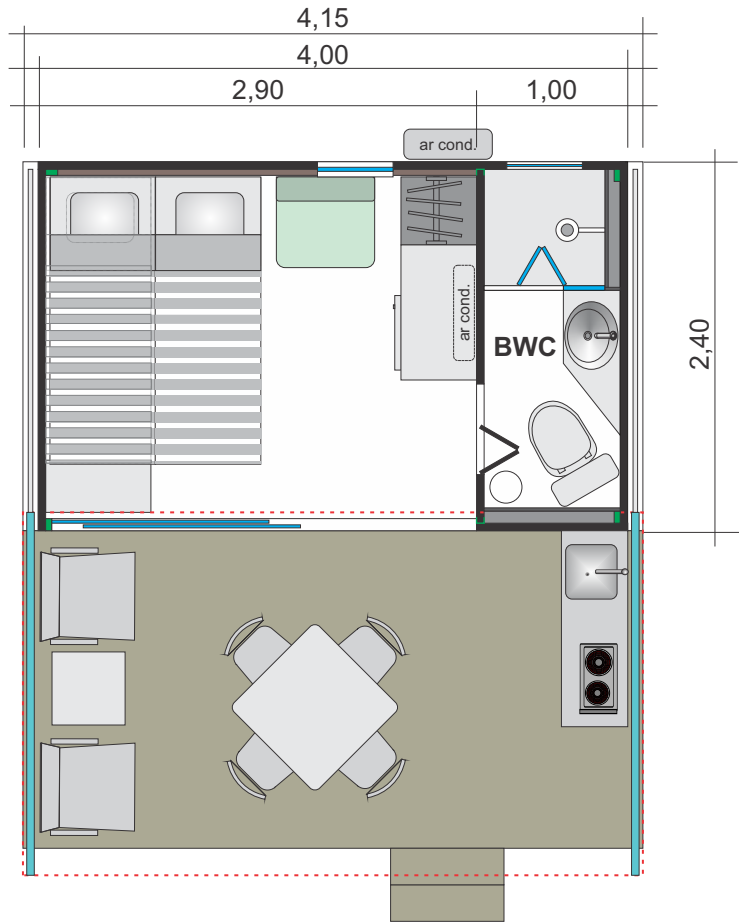

CABANA GUESTHOUSE

C424 FL

CABANA GUESTHOUSE

C424 FL

Módulo	10,00m ²
Deck Retrátil	8,30m ²
Total	18,30m ²

PLANTA BAIXA

ELEVAÇÃO

OBS.: POSSIBILIDADES DE OUTRAS OPÇÕES DE DISTRIBUIÇÃO DO MOBILIÁRIO