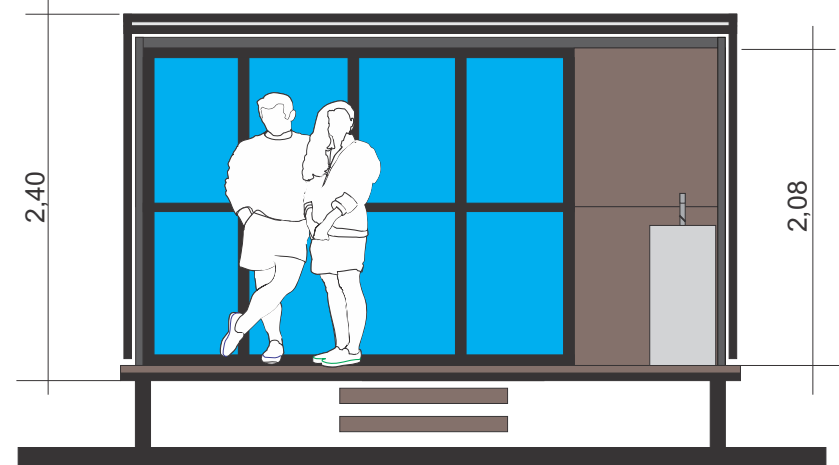

CABANA GUESTHOUSE

C424 FL

CABANA GUESTHOUSE

C424 FL

Módulo	10,00m ²
Deck Retrátil	8,30m ²
Total	18,30m ²

PLANTA BAIXA

ELEVAÇÃO

OBS.: POSSIBILIDADES DE OUTRAS OPÇÕES DE DISTRIBUIÇÃO DO MOBILIÁRIO