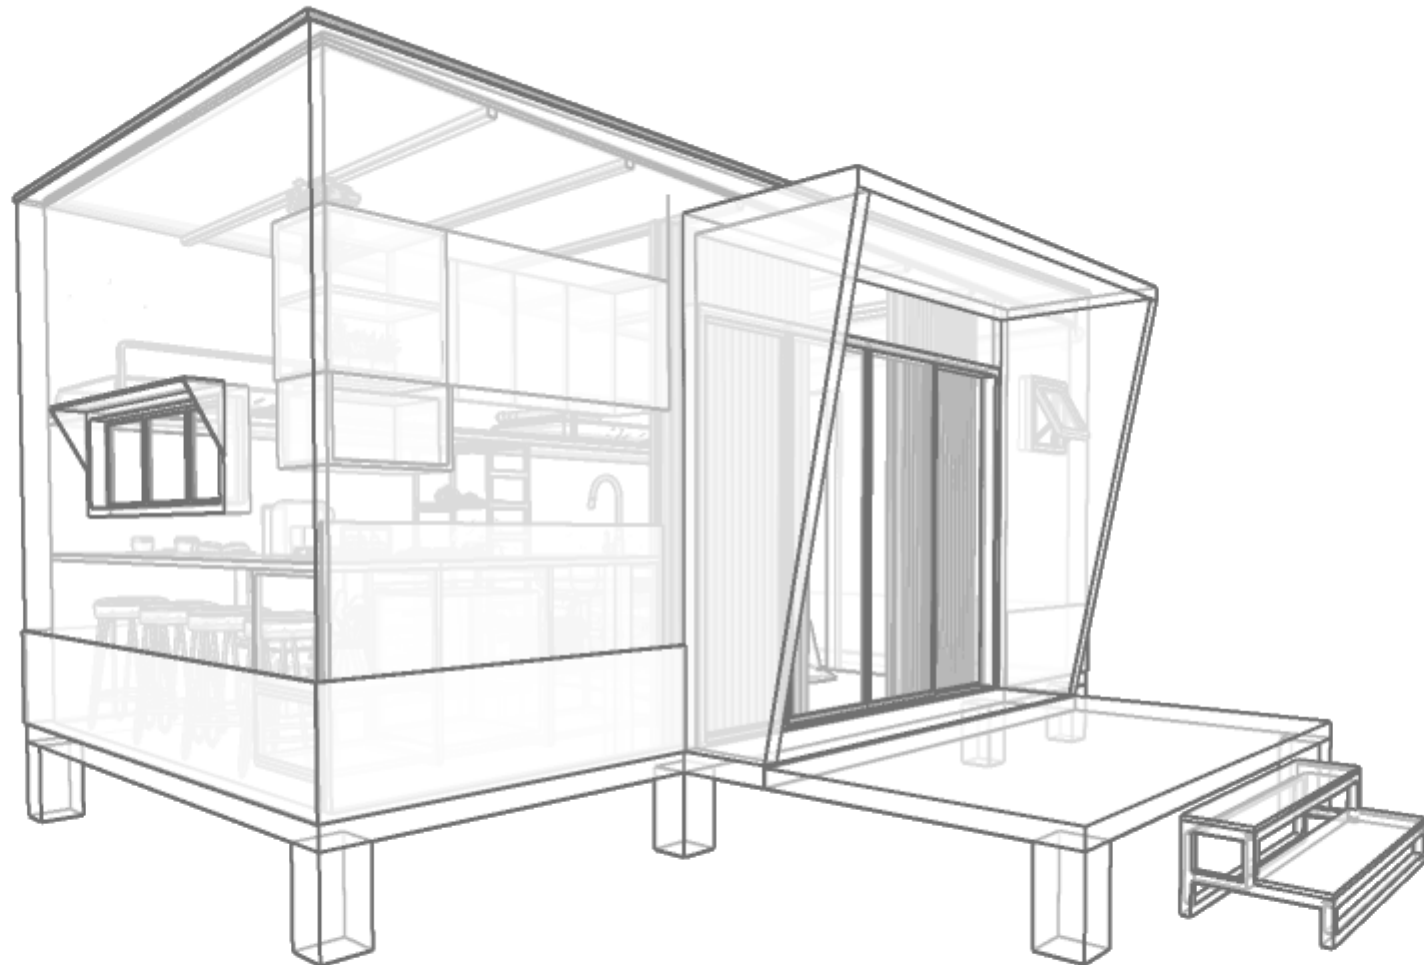

# TUNDRA Standard

C626FL

## TUNDRA Standard C626FL

Módulo ..... 15,60m<sup>2</sup>  
 Beiral + Deck..... 5,20m<sup>2</sup>  
 Total..... 20,80m<sup>2</sup>

**SAIBA MAIS**  
CONHEÇA NOSSO SHOWROOM