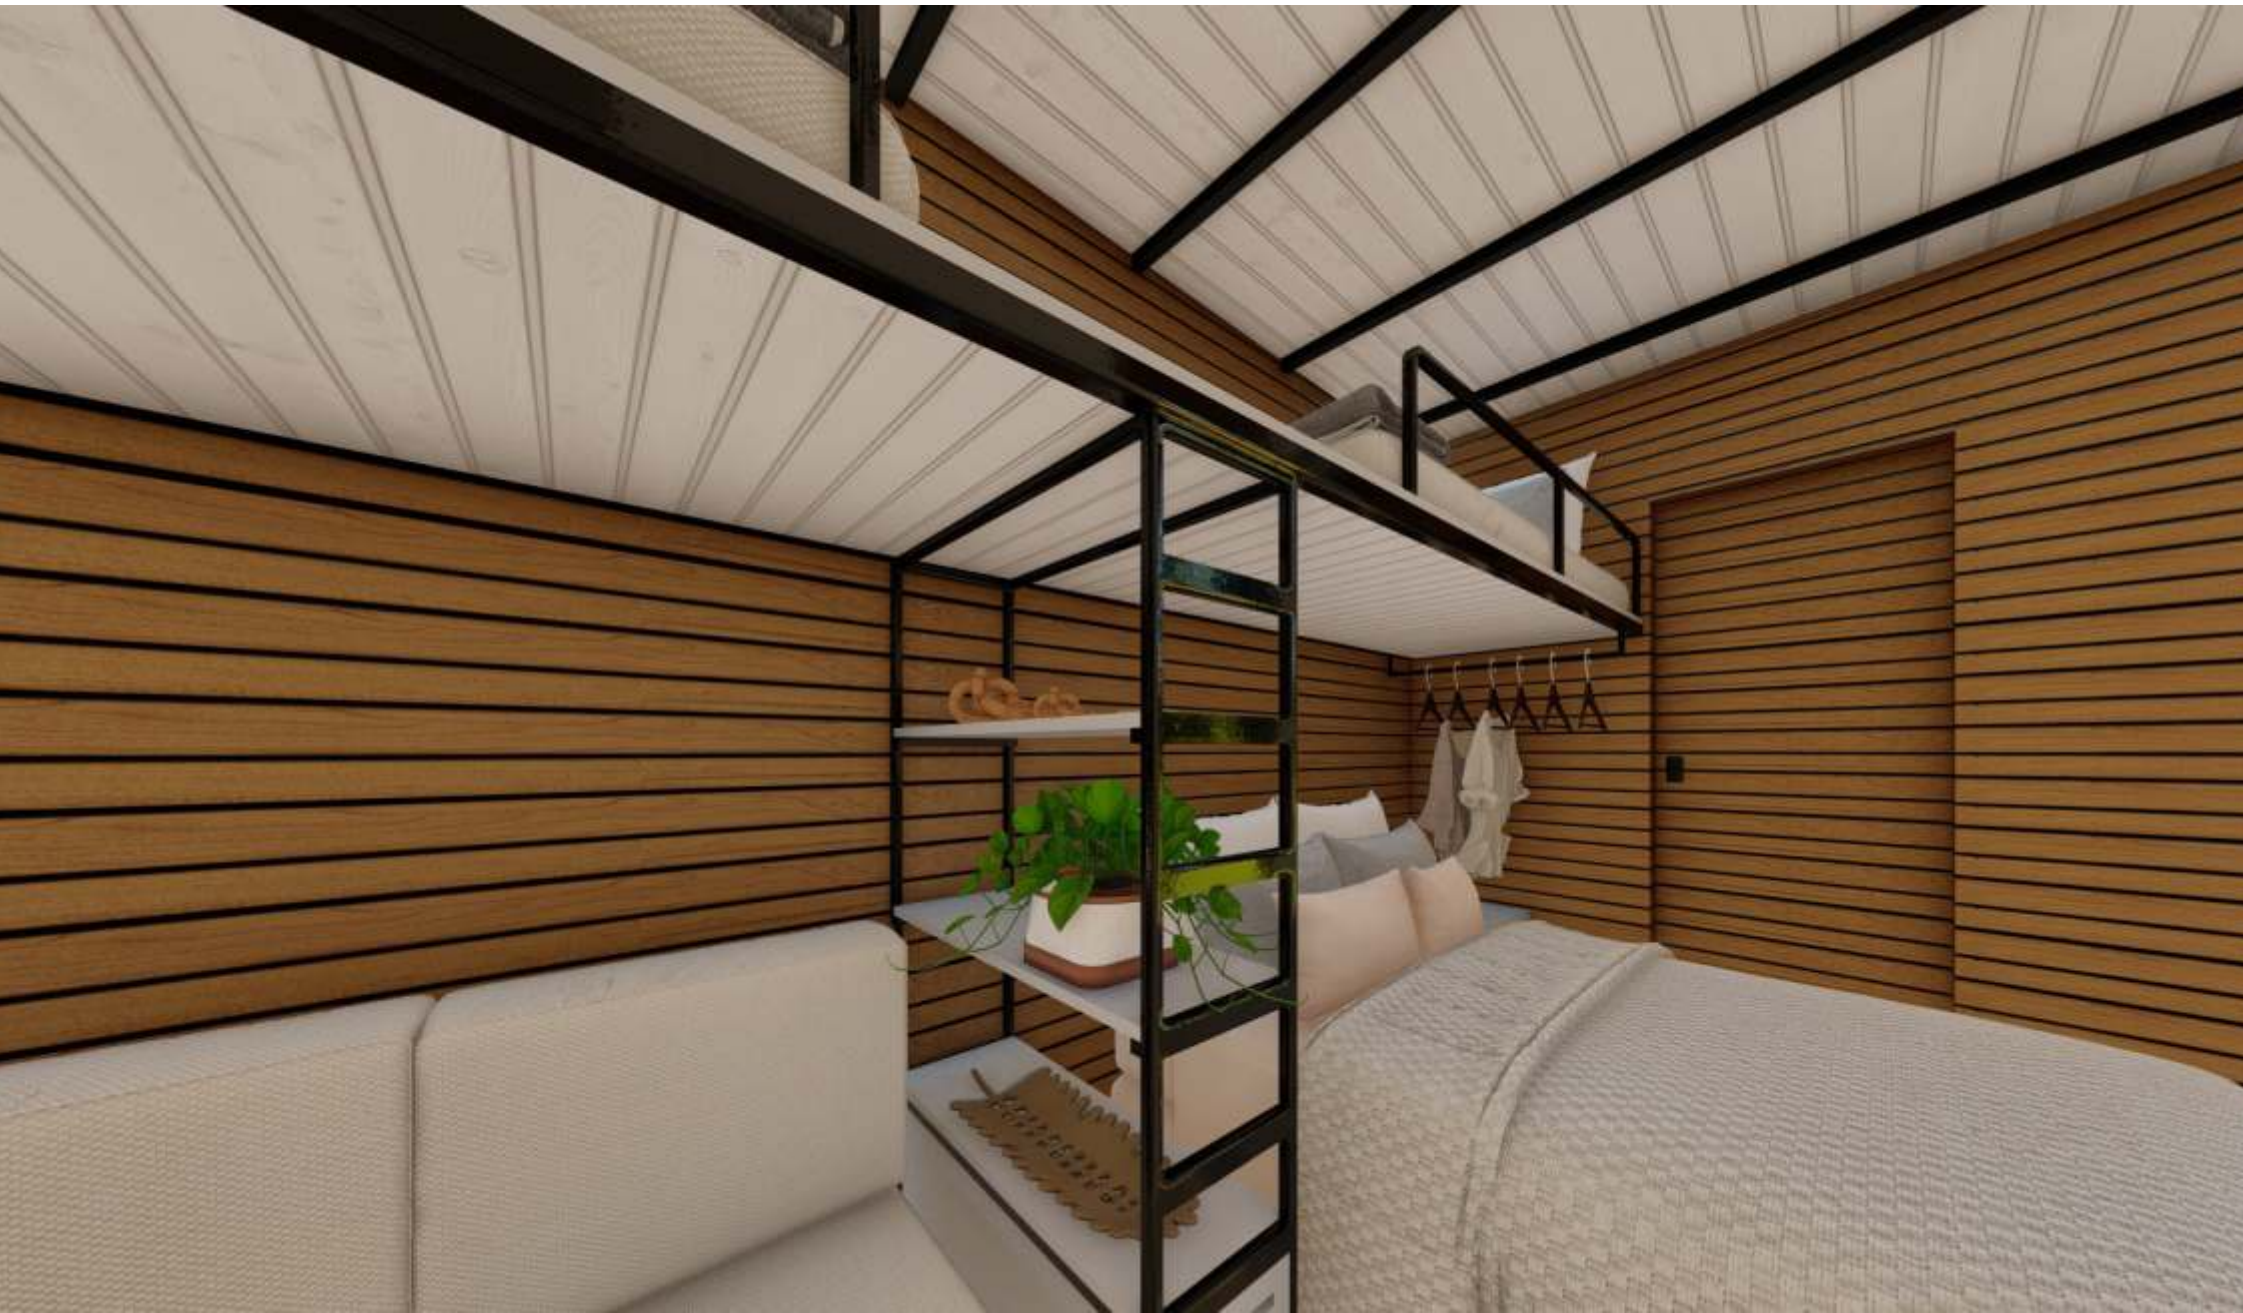

## TUNDRA Standard C626FL

Módulo ..... 15,60m<sup>2</sup>  
 Beiral + Deck..... 5,20m<sup>2</sup>  
 Total..... 20,80m<sup>2</sup>

**SAIBA MAIS**  
CONHEÇA NOSSO SHOWROOM