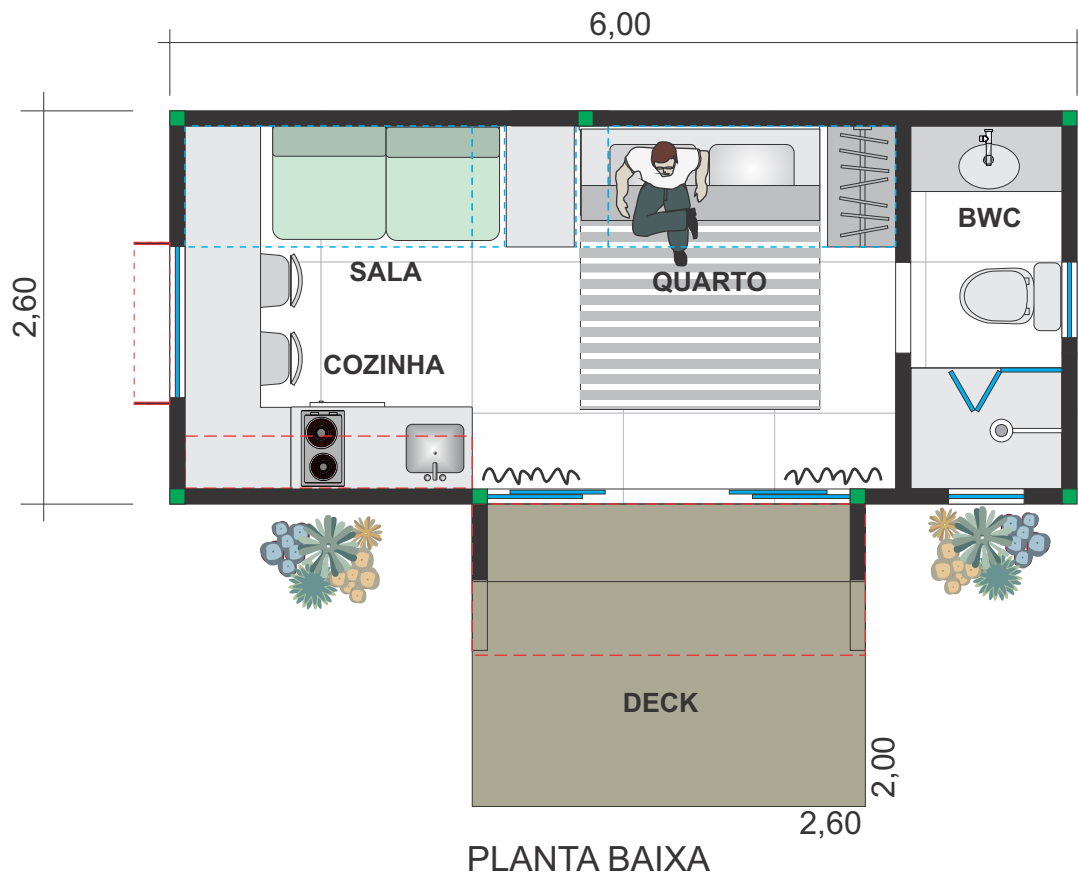

# TUNDRA Standard

C626FL

## TUNDRA Standard C626FL

Módulo ..... 15,60m<sup>2</sup>  
 Beiral + Deck..... 5,20m<sup>2</sup>  
 Total..... 20,80m<sup>2</sup>

**SAIBA MAIS**  
CONHEÇA NOSSO SHOWROOM